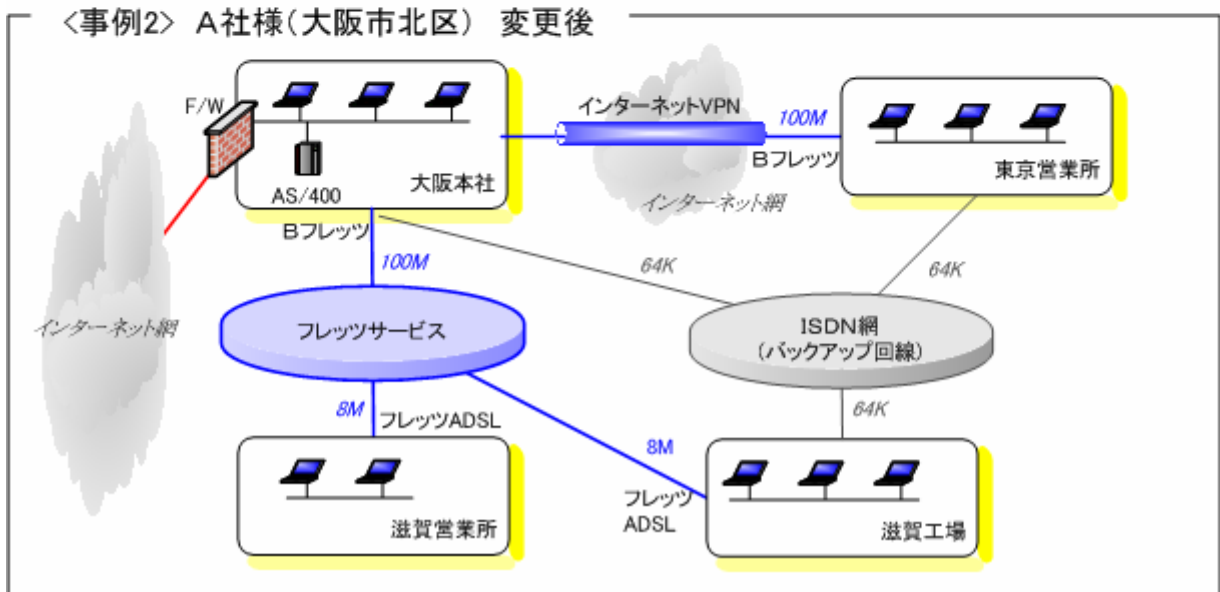

通信費用払いすぎていませんか？

御社のご本社と事業所間のネット・ワークの通信費用は適正ですか？

拠点間のネットワーク通信に必要以上のコストが掛かっている
ではありませんか？専用線・フレームリレー・IP-VPN

弊社ではNTTの提供するBフレッツやフレッツADSLと閉域網
フレッツグループを利用した社内ネットワークを提案させていただ
いております

安価で安定したネットワーク構築が実現できます

〈事例1〉 S社様(大阪市中心部)

S社様では上記ネットワークに変更することにより月間の通信コストを約
60%削減することができました

A工業様の場合はフレームリレーで接続していたネットワークをBフレッツ経由のネットワークに変更しBフレッツ回線のバックアップにISDN網を使用しています。Bフレッツ網になんらかの障害が出た場合自動的にISDNに切り替わり復旧すれば再度Bフレッツに戻ります。(ISDN回線に切り替わった時の通信用料は別途発生します)