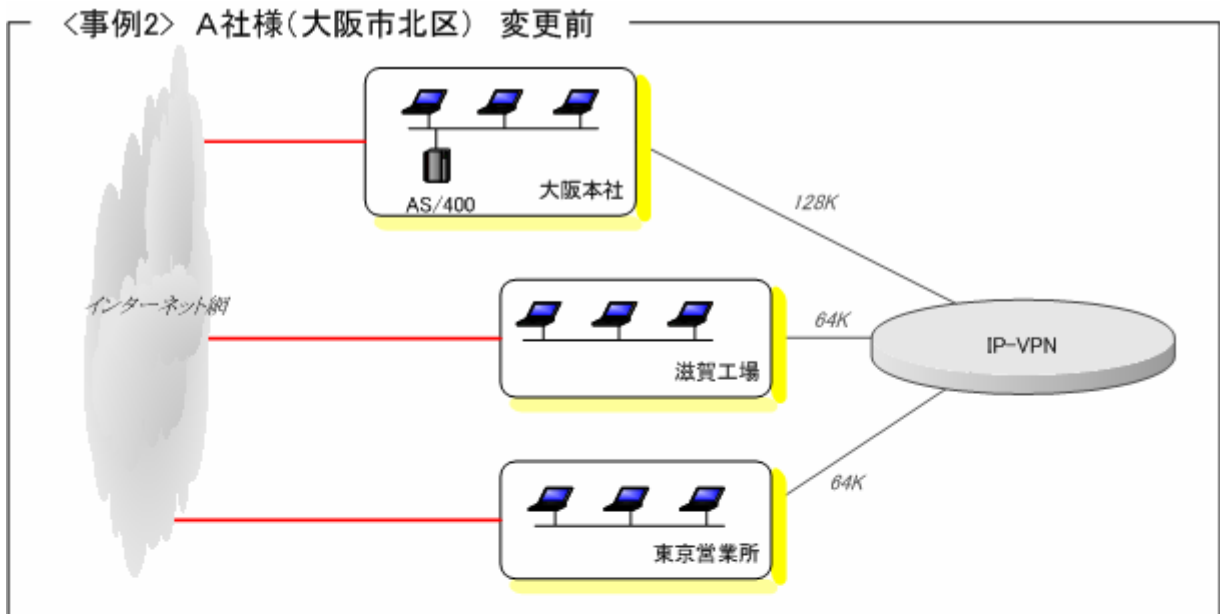

通信費用払いすぎていませんか？

御社のご本社と事業所間のネット・ワークの通信費用は適正ですか？

拠点間のネットワーク通信に必要以上のコストが掛かっている
ではありませんか？専用線・フレームリレー・IP-VPN

弊社ではNTTの提供するBフレッツやフレッツADSLと閉域網
フレッツグループを利用した社内ネットワークを提案させていただ
いております

安価で安定したネットワーク構築が実現できます

〈事例1〉 S社様(大阪市中心部)

S社様では上記ネットワークに変更することにより月間の通信コストを約
60%削減することができました

A工業様の場合はフレームリレーで接続していたネットワークをBフレッツ経由のネットワークに変更しBフレッツ回線のバックアップにISDN網を使用しています。Bフレッツ網になんらかの障害が出た場合自動的にISDNに切り替わり復旧すれば再度Bフレッツに戻ります。(ISDN回線に切り替わった時の通信用料は別途発生します)