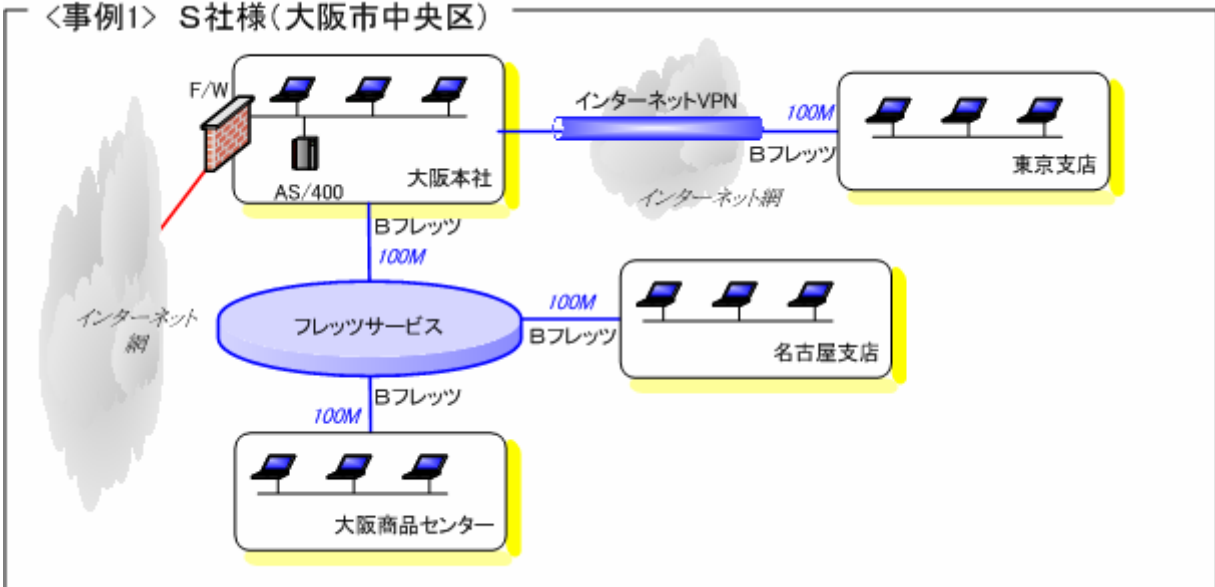

通信費用払いすぎていませんか？

御社のご本社と事業所間のネット・ワークの通信費用は適正ですか？

拠点間のネットワーク通信に必要以上のコストが掛かっている
ではありませんか？専用線・フレームリレー・IP-VPN

弊社ではNTTの提供するBフレッツやフレッツADSLと閉域網
フレッツグループを利用した社内ネットワークを提案させていただ
いております

安価で安定したネットワーク構築が実現できます

〈事例1〉 S社様(大阪市中心部)

S社様では上記ネットワークに変更することにより月間の通信コストを約
60%削減することができました

A工業様の場合はフレームリレーで接続していたネットワークをBフレッツ経由のネットワークに変更しBフレッツ回線のバックアップにISDN網を使用しています。Bフレッツ網になんらかの障害が出た場合自動的にISDNに切り替わり復旧すれば再度Bフレッツに戻ります。(ISDN回線に切り替わった時の通信用料は別途発生します)